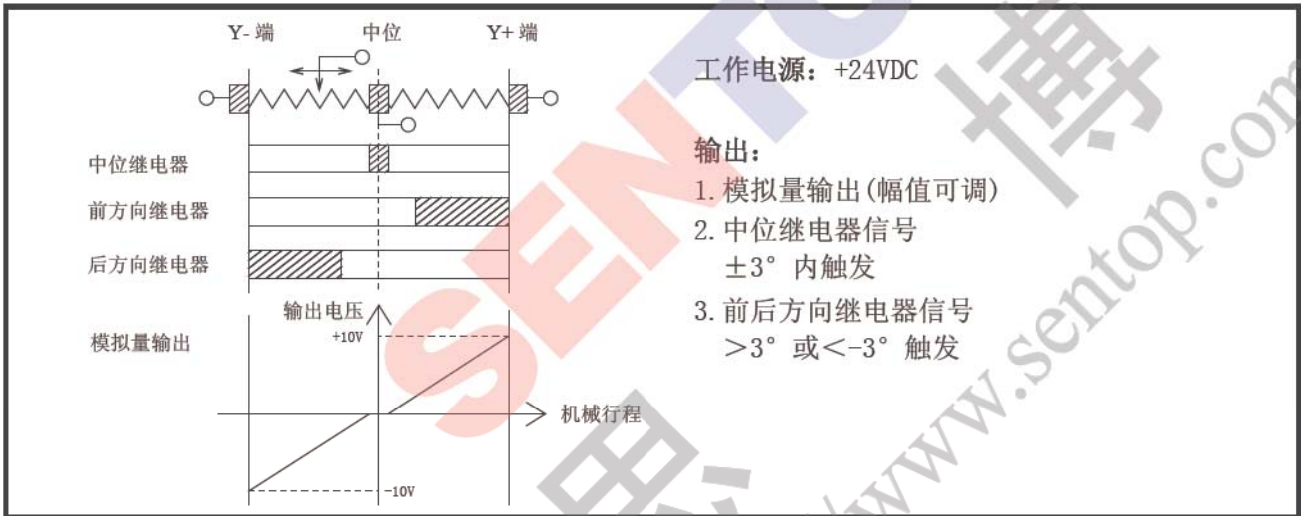

●输出特性:

一、型号 S30JLK-4801P-V2

二、型号 S30JLK-S4801P-V2

三、型号 S30JLK-S4801P-I1