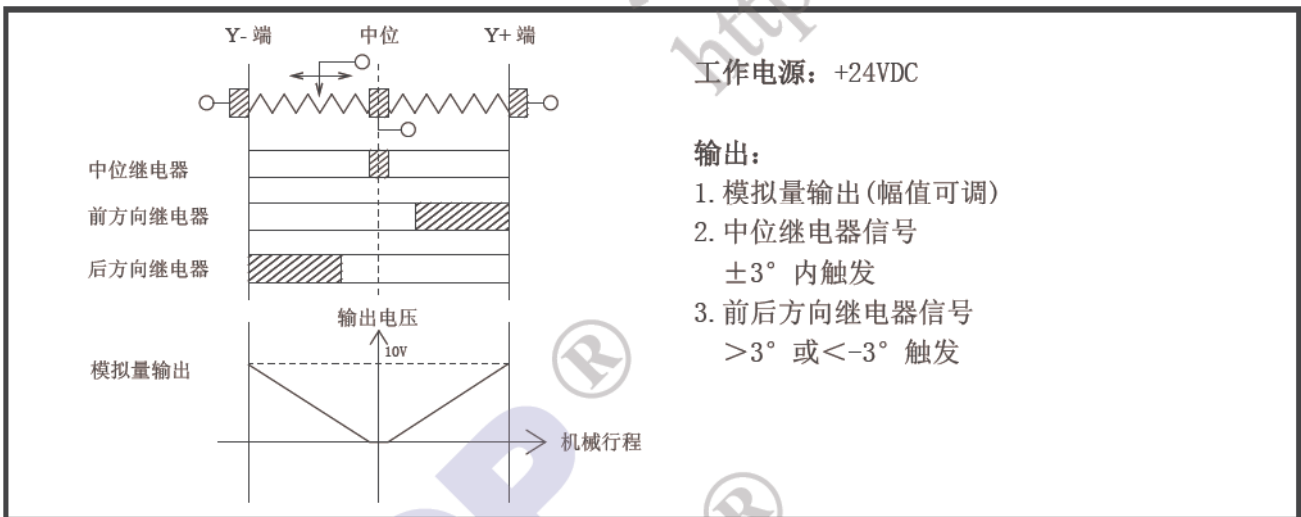

●输出特性:

一、型号 S30JLK-4801P-V2

二、型号 S30JLK-S4801P-V2

三、型号 S30JLK-S4801P-I1